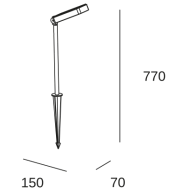

PX-0670-NEG

Baliza IP54 PIOUS LED 3.5W Blanco cálido - 3000K ON-OFF Negro 290

CARACTERÍSTICAS TÉCNICAS

IP54 IK04

90° - 90°

Potencia total luminaria : 3.5W

Lúmenes reales : 232

Lúmenes nominales : 290

Lm / W reales : 66

Material de la estructura : Aluminio

Acabado estructura : Negro

Material del difusor : Cristal

Acabado difusor : Transparente

Voltaje / Frecuencia : 220-240VAC/50-60Hz

Protocolo de regulación : ON-OFF

Power Factor : 0.48

Vida útil : 36.000h L70B30

Garantía : 3 Años

Resistencia ambientes marinos : No

Luminaria fácilmente reciclable

CARACTERÍSTICAS LUMINOTÉCNICAS

CRI: 90

MacAdam steps: 3

Riesgo fotobiológico: RG1

Portalámparas	Cantidad	Potencia fuente de luz (W)	Temperatura de color correlacionada (CCT)
LED	1	2.2W	Blanco cálido - 3000K

LOGÍSTICA

Peso neto (Kg): 0.48

Peso embalado (Kg): 0.63

Embalaje: 100mm x 50mm x 470mm

20 Un