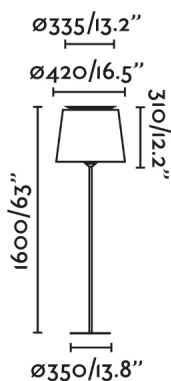

SAVOY es una lámpara de pie de salón negra con la pantalla téxtil negra para la iluminación interior diseñada por Isaac Piñeiro. Su estructura se caracteriza por el aro situado en la parte superior por donde se refleja la luz creando un bonito reflejo. Soluciones de iluminación diseñadas para los mercados globales, compatibles con las tensiones de red: 110 - 120V y 220 - 240V.

Características generales

Fijación	Suelo
Clase	II
IP	20
Voltaje	100V-240V
Hercios	50/60Hz
Metros de cable	2000mm
Tipo de interruptor	Pulsador
Potencia Max.	15W

Material

Cuerpo/Estructura	Acero
Difusor	Acero
Pantalla	Textil