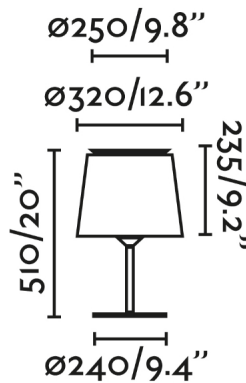

SAVOY es una lámpara de sobremesa negra con la pantalla téxtil verde para la iluminación interior diseñada por Isaac Piñeiro. Su estructura se caracteriza por el aro situado en la parte superior por donde se refleja la luz creando un bonito reflejo. Soluciones de iluminación diseñadas para los mercados globales, compatibles con las tensiones de red: 110 - 120V y 220 - 240V.

Características generales

Fijación	Sobre mesa
Clase	II
IP	20
Voltaje	100V-240V
Hercios	50/60Hz
Metros de cable	2000mm
Tipo de interruptor	On/Off
Potencia Max.	15W

Material

Cuerpo/Estructura	Acero
Pantalla	Textil