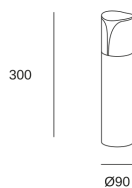

**CARACTERÍSTICAS TÉCNICAS**

Potencia total luminaria : 15W

Material de la estructura : Aluminio

Acabado estructura : Gris urbano

Material del difusor : Policarbonato

Acabado difusor : OPAL

Bombilla recomendada : E27

**LOGÍSTICA**

Peso neto (Kg): 0.7

Peso embalado (Kg): 0.86

Embalaje: 110mm x 110mm x 330mm