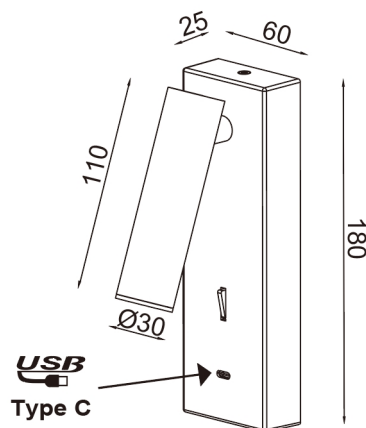

Colección: TARIFA III

Familia: TARIFA III

Referencia: 8985

Fecha: 21/06/2024

DATOS PRINCIPALES		TAMAÑOS	
Categoría:	TEK	Altura (h):	18 cm
Tipología:	Aplicques de Pared	Diámetro (ø):	
Descripción:	Aplicque Lector LED 3W 3000K Negro TYPE-C Cargador	Anchura (l):	6 cm
Acabado:	Negro	Profundidad (w):	12.3 cm
Material:	Aluminio		
EAN:	8435153289859		

APLICACIONES			
Dimable:	NO	Tipo interruptor:	ON/OFF INTEGRADO
Dimer Incluido:	Valor no existente, consulte las opciones válidas.	Altura ajustable:	SI

LED		DRIVER	
Lumens:	210 lm	Driver ref.:	
CCT:	3000K	Marca driver:	Eaglerise
Wattios LED:	3	Modelo driver:	LS-3-700 SB
LED (horas):	30.000	Driver output:	700mA 2.5-4.5V 3.2Wmax
Reemplazable:	NO	Certificado driver:	CE/ENEC
Marca/Tipo LED:	3535		
On/Off:	30.000		

LOGÍSTICA

Nº bultos por artículo:	1	Master carton ctd:	20 uds.	INDIV.	MASTER
	Caja 1	Master carton CBM:	0,031 m ³	Peso bruto:	0,60 kg 13,60 kg
CBM caja ind:	0,001 m ³	Master carton:	20.5 * 40 * 37.5 cm	Peso neto:	0,55 kg 11,00 kg
Caja alto (h):	9 cm	Caja interior ctd:			
Caja ancho (l):	19 cm				
Caja profundo (w):	7 cm				

INSTALACIÓN

Clase protección:	II	Garantía:	5 años	Cargador:	
Input:	220-240V~50/60Hz	Etiqueta energética:		Bluetooth:	NO
		Protección agua:	IP20	Altavoz:	
		CRI:	>= 80		

VARIOS

Certificado conformidad:		Tasa reciclaje:	05041A
Código arancelario:	94051190/90	Diseñador:	
Notas:			