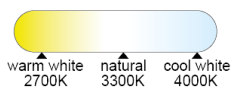

Colección: CREEK
Familia: CREEK

Referencia: 8858
Fecha: 11/01/2024

DATOS PRINCIPALES		TAMAÑOS	
Categoría:	Exterior	Altura (h):	11 cm
Tipología:	Plafones exterior	Diámetro (Ø):	17 cm
Descripción:	PLAFON/APLIQUE EXTERIOR BLANCO LED IP65 - 15W - CCT	Anchura (l):	
Acabado:	Blanco	Profundidad (w):	
Material:	PP+PC		
EAN:	8435153288586		

APLICACIONES			
Dimable:	NO	Tipo interruptor:	
Dimer Incluido:	Valor no existente, consulte las opciones válidas.	Altura ajustable:	NO

LED		DRIVER	
Lumens:	1200 lm	Driver ref.:	
CCT:	2700K-3300K-4000K	Marca driver:	SEE
Wattios LED:	15	Modelo driver:	15W 180-250V
LED (horas):	30.000	Driver output:	180V/80MA
Reemplazable:	NO	Certificado driver:	
Marca/Tipo LED:			
On/Off:	30.000		