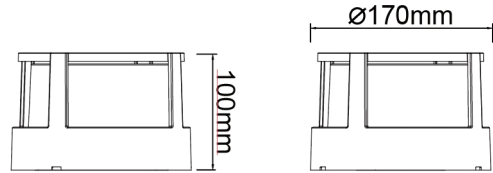

Colección: CREEK
Familia: CREEK

Referencia: 8858
Fecha: 11/01/2024

DATOS PRINCIPALES		TAMAÑOS	
Categoría:	Exterior	Altura (h):	11 cm
Tipología:	Plafones exterior	Diámetro (Ø):	17 cm
Descripción:	PLAFON/APLIQUE EXTERIOR BLANCO LED IP65 - 15W - CCT	Anchura (l):	
Acabado:	Blanco	Profundidad (w):	
Material:	PP+PC		
EAN:	8435153288586		

LOGÍSTICA

Nº bultos por artículo:	1	Master carton ctd:	20 uds.	INDIV.	MASTER
	Caja 1	Master carton CBM:	0,097 m ³	Peso bruto:	0,52 kg 11,00 kg
CBM caja ind:	0,004 m ³	Master carton:	38.5 * 68 * 37 cm	Peso neto:	0,37 kg 7,80 kg
Caja alto (h):	17.5 cm	Caja interior ctd:			
Caja ancho (l):	17.5 cm				
Caja profundo (w):	13 cm				