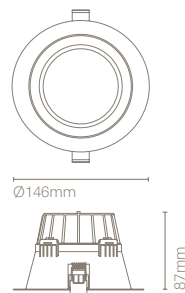

HOLP

Technical information / Información técnica:

Index Protection / Índice de protección:	IP54 (IP20 superior)
Driver:	Included / incluido
CRI:	80
Temperature / Temperatura:	2700K + 3000K + 4000K
Lifetime / Tiempo de vida:	50.000h L80B20
Technology / Tecnología:	LED
Guarantee / Garantía:	5 years / años
Class / Clase:	Class II
Voltage / Voltaje:	230V
Flicker:	<7%
Step McAdam:	4-SCDM
Cut-out / Huevo de epotramiento:	Ø120mm

HOLP-01856

Model:

	Colour	CRI/Temp.	Angle	Led	Dimming	Emergency
01856-	0 White	S 827 + 830 + 840	9 100°	1 1200lm / 9W	- On-off	EM Kit 1h
	1 Black				D DALI	
					R Edge cut