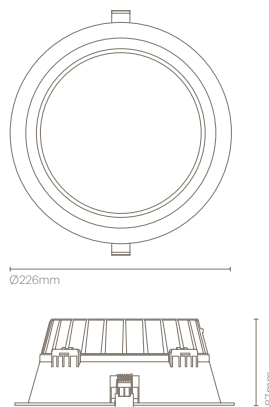

HOLP

Technical information / Información técnica:

Index Protection / Índice de protección:	IP54 (IP20 superior)
Driver:	Included / incluido
CRI:	80
Temperature / Temperatura:	2700K + 3000K + 4000K
Lifetime / Tiempo de vida:	50.000h L80B20
Technology / Tecnología:	LED
Guarantee / Garantía:	5 years / años
Class / Clase:	Class II
Voltage / Voltaje:	230V
Flicker:	<7%
Step McAdam:	4-SCDM
Cut-out / Huevo de epotramiento:	Ø200mm

HOL-01876

Model:

	Colour	CRI/Temp.	Angle	Led	Dimming	Emergency
01876-	0 White	S 827 + 830 + 840	9 100°	3 2950lm / 21W	- On-off	EM Kit 1h
	1 Black				D DALI	
					R Edge cut