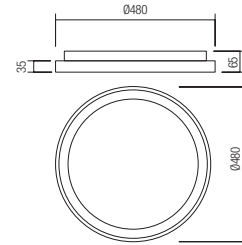

Led type	2835 SMD LED
	195 pcs x 0,20W 3000K, 195 pcs x 0,20W 4000K
Power	40W
Input	220-240V, 50/60Hz
Color temperature	CCT 3000K/4000K
Lumen source	3000K: 4984 lm 4000K: 5008 lm
Lumen system	3000K: 2486 lm 4000K: 2510 lm
CRI	90
Dimmable (3 step)	☉
CE IP20	

- art. **01-3908** Sand White
- art. **01-3909** Matt Gold
- art. **01-3910** Sand Black