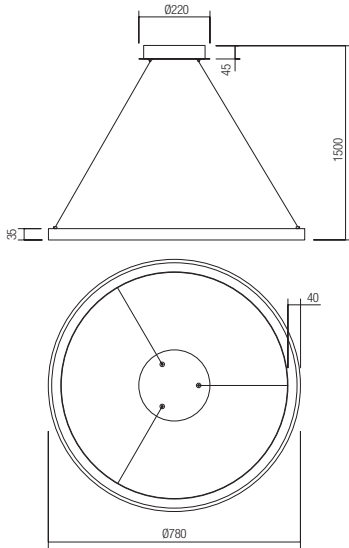

Led type	2835 SMD LED
	312 pcs x 0,19W 3000K, 312 pcs x 0,19W 4000K
Power	60W
Input	220-240V, 50/60Hz
Color temperature	CCT 3000K/4000K
Lumen source	3000K: 7192 lm 4000K: 7288 lm
Lumen system	3000K: 3755 lm 4000K: 3786 lm
CRI	90
Dimmable (3 step)	☉
CE IP20	

- art. **01-3917** Sand White
- art. **01-3918** Matt Gold
- art. **01-3919** Sand Black