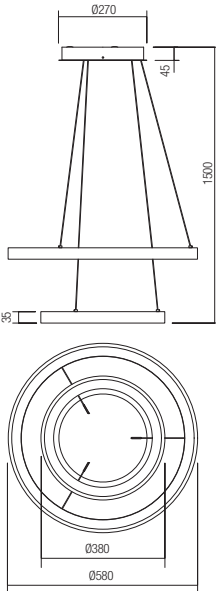

- art. **01-3902** Sand White
- art. **01-3903** Matt Gold
- art. **01-3904** Sand Black

Led type	2835 SMD LED
	156 pcs x 0,19W 3000K, 156 pcs x 0,19W 4000K
Power	30W
Input	220-240V, 50/60Hz
Color temperature	CCT 3000K/4000K
Lumen source	3000K: 3620 lm 4000K: 3646 lm
Lumen system	3000K: 1762 lm 4000K: 1780 lm
CRI	90
Dimmable (3 step)	☉
CE IP20	

- art. **01-3905** Sand White
- art. **01-3906** Matt Gold
- art. **01-3907** Sand Black

Led type	2835 SMD LED
	195 pcs x 0,20W 3000K, 195 pcs x 0,20W 4000K
Power	40W
Input	220-240V, 50/60Hz
Color temperature	CCT 3000K/4000K
Lumen source	3000K: 4984 lm 4000K: 5008 lm
Lumen system	3000K: 2486 lm 4000K: 2510 lm
CRI	90
Dimmable (3 step)	☉
CE IP20	

- art. **01-3908** Sand White
- art. **01-3909** Matt Gold
- art. **01-3910** Sand Black

Led type	2835 SMD LED
	234 pcs x 0,21W 3000K, 234 pcs x 0,21W 4000K
Power	50W
Input	220-240V, 50/60Hz
Color temperature	CCT 3000K/4000K
Lumen source	3000K: 6252 lm 4000K: 6288 lm
Lumen system	3000K: 2860 lm 4000K: 2892 lm
CRI	90
Dimmable (3 step)	☉
CE IP20	

- art. **01-3914** Sand White
- art. **01-3915** Matt Gold
- art. **01-3916** Sand Black

Led type	2835 SMD LED
	312 pcs x 0,19W 3000K, 312 pcs x 0,19W 4000K
Power	60W
Input	220-240V, 50/60Hz
Color temperature	CCT 3000K/4000K
Lumen source	3000K: 7192 lm 4000K: 7288 lm
Lumen system	3000K: 3755 lm 4000K: 3786 lm
CRI	90
Dimmable (3 step)	☉
CE IP20	

- art. **01-3917** Sand White
- art. **01-3918** Matt Gold
- art. **01-3919** Sand Black

Led type	2835 SMD LED
	390 pcs x 0,20W 3000K, 390 pcs x 0,20W 4000K
Power	80W
Input	220-240V, 50/60Hz
Color temperature	CCT 3000K/4000K
Lumen source	3000K: 9622 lm 4000K: 9655 lm
Lumen system	3000K: 4823 lm 4000K: 4858 lm
CRI	90
Dimmable (3 step)	☉
CE IP20	

- art. **01-3920** Sand White
- art. **01-3921** Matt Gold
- art. **01-3922** Sand Black