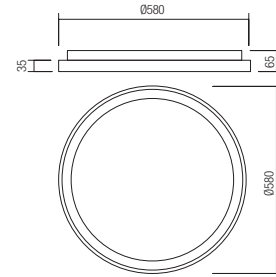

Led type	2835 SMD LED
	234 pcs x 0,21W 3000K, 234 pcs x 0,21W 4000K
Power	50W
Input	220-240V, 50/60Hz
Color temperature	CCT 3000K/4000K
Lumen source	3000K: 6252 lm 4000K: 6288 lm
Lumen system	3000K: 2860 lm 4000K: 2892 lm
CRI	90
Dimmable (3 step)	☉
CE IP20	

- art. **01-3914** Sand White
- art. **01-3915** Matt Gold
- art. **01-3916** Sand Black