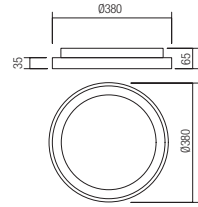

- art. **01-3902** Sand White
- art. **01-3903** Matt Gold
- art. **01-3904** Sand Black

Led type	2835 SMD LED
	156 pcs x 0,19W 3000K, 156 pcs x 0,19W 4000K
Power	30W
Input	220-240V, 50/60Hz
Color temperature	CCT 3000K/4000K
Lumen source	3000K: 3620 lm 4000K: 3646 lm
Lumen system	3000K: 1762 lm 4000K: 1780 lm
CRI	90
Dimmable (3 step)	☉
CE IP20	

- art. **01-3905** Sand White
- art. **01-3906** Matt Gold
- art. **01-3907** Sand Black