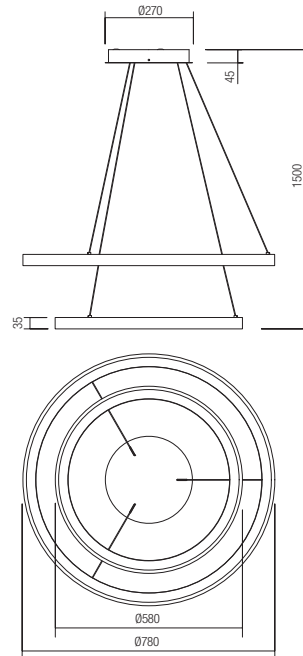

Led type	2835 SMD LED
	390 pcs x 0,20W 3000K, 390 pcs x 0,20W 4000K
Power	80W
Input	220-240V, 50/60Hz
Color temperature	CCT 3000K/4000K
Lumen source	3000K: 9622 lm 4000K: 9655 lm
Lumen system	3000K: 4823 lm 4000K: 4858 lm
CRI	90
Dimmable (3 step)	☉
CE IP20	

- art. **01-3920** Sand White
- art. **01-3921** Matt Gold
- art. **01-3922** Sand Black