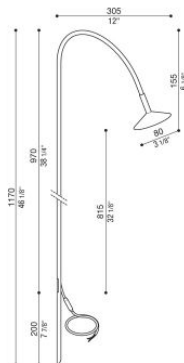

Flora 120

LT15900A3

Lombardo.

NEW

Información técnica:

Instalación:	Suelo
Material del cuerpo:	Aluminio
Acabado:	All Black
Tipo de difusor:	PMMA
Tipo de lámpara:	LED
Eficiencia energética:	G
Temperatura LED:	3000K
CRI:	>80
Riesgo fotobiológico:	RG0
Consumo de energía Watt:	2,5
Lumen:	290
Real Lumen:	135
Alimentación:	⊗ no incluida
LED:	24V
Clase de aislamiento:	⊠ CL.III
Cable de alimentación:	3 m PVC 2x0,25mm
Grado de protección:	IP 66
Resistencia a la rotura:	IK 06 1J xx3
Normas y marcas de conformidad:	CE UK EA

Flora 120

LT15900A3

Lombardo.

Curva fotométrica: