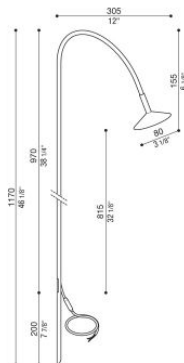

Flora 120

LT15900M3

Lombardo.

NEW

Información técnica:

Instalación:	Suelo
Material del cuerpo:	Aluminio
Acabado:	Marrón - Oro
Tipo de difusor:	PMMA
Tipo de lámpara:	LED
Eficiencia energética:	G
Temperatura LED:	3000K
CRI:	>80
Riesgo fotobiológico:	RG0
Consumo de energía Watt:	2,5
Lumen:	290
Real Lumen:	135
Alimentación:	⊗ no incluida
LED:	24V
Clase de aislamiento:	⊠ CL.III
Cable de alimentación:	3 m PVC 2x0,25mm
Grado de protección:	IP 66
Resistencia a la rotura:	IK 06 1J xx3
Normas y marcas de conformidad:	CE UK EA

Flora 120

LT15900M3

Lombardo.

Curva fotométrica: