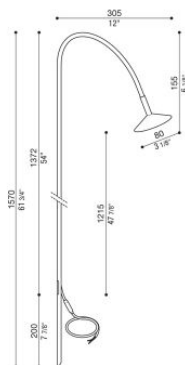

Flora 160

LT15901B3

Lombardo.

NEW

Información técnica:

Instalación:	Suelo
Material del cuerpo:	Aluminio
Acabado:	Negro - Oro
Tipo de difusor:	PMMA
Tipo de lámpara:	LED
Eficiencia energética:	G
Temperatura LED:	3000K
CRI:	>80
Riesgo fotobiológico:	RG0
Consumo de energía Watt:	2,5
Lumen:	290
Real Lumen:	135
Alimentación:	⊗ no incluida
LED:	24V
Clase de aislamiento:	⊠ CL.III
Cable de alimentación:	3 m PVC 2x0,25mm
Grado de protección:	IP 66
Resistencia a la rotura:	IK 06 1J xx3
Normas y marcas de conformidad:	CE UK EPA

Flora 160

LT15901B3

Lombardo.

Curva fotométrica: