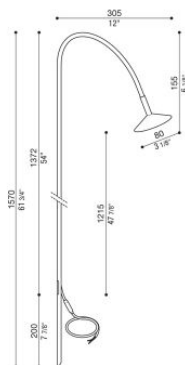

Flora 160

LT15901V3

Lombardo.

NEW

Información técnica:

Instalación:	Suelo
Material del cuerpo:	Aluminio
Acabado:	Verde - Oro
Tipo de difusor:	PMMA
Tipo de lámpara:	LED
Eficiencia energética:	G
Temperatura LED:	3000K
CRI:	>80
Riesgo fotobiológico:	RG0
Consumo de energía Watt:	2,5
Lumen:	290
Real Lumen:	135
Alimentación:	⊗ no incluida
LED:	24V
Clase de aislamiento:	⊠ CL.III
Cable de alimentación:	3 m PVC 2x0,25mm
Grado de protección:	IP 66
Resistencia a la rotura:	IK 06 1J xx3
Normas y marcas de conformidad:	CE UK EPA

Flora 160

LT15901V3

Lombardo.

Curva fotométrica: