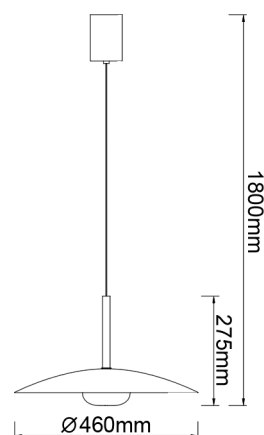

Colección: LIDIA

Familia: LIDIA

Referencia: 8977

Fecha: 19/06/2024

DATOS PRINCIPALES		TAMAÑOS	
Categoría:	Interior Decorativo	Altura (h):	40-180 cm
Tipología:	Lámparas de techo	Diámetro (ø):	46 cm
Descripción:	Colgante LED 12W 3000K	Anchura (l):	
Acabado:	Gris Oscuro	Profundidad (w):	
Material:	Cristal / Blanco		
EAN:	8435153289774		
Color/Longitud cable:	Negro/1.5m		

APLICACIONES			
Dimable:	NO	Tipo interruptor:	
Dimer Incluido:	Valor no existente, consulte las opciones válidas.	Altura ajustable:	SI

LED		DRIVER	
Lumens:	lm	Driver ref.:	
CCT:	3000K	Marca driver:	Eaglerise
Wattios LED:	12	Modelo driver:	SS-12-300 SX E
LED (horas):	30.000	Driver output:	300mA,30-42V,12.6W
Reemplazable:	NO	Certificado driver:	CE/ENEC
Marca/Tipo LED:			
On/Off:	30.000		

LOGÍSTICA

Nº bultos por artículo:	1	INDIV.
	Caja 1	Peso bruto: 0,00 kg
CBM caja ind:	0,043 m ³	Peso neto: 0,00 kg
Caja alto (h):	17 cm	
Caja ancho (l):	50 cm	
Caja profundo (w):	50 cm	

INSTALACIÓN

Clase protección:	II	Garantía:	5 años	Cargador:
Input:	220-240V~50/60Hz	Etiqueta energética:		Bluetooth: NO
		Protección agua:	IP20	Altavoz:
		CRI:	>= 80	