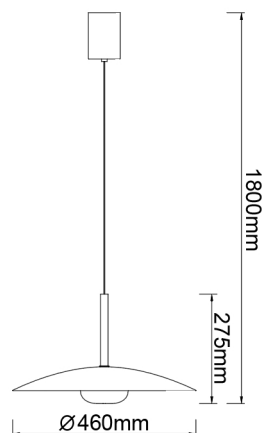

Colección: LIDIA

Familia: LIDIA

Referencia: 8979

Fecha: 19/06/2024

DATOS PRINCIPALES		TAMAÑOS	
Categoría:	Interior Decorativo	Altura (h):	40-180 cm
Tipología:	Lámparas de techo	Diámetro (ø):	46 cm
Descripción:	Colgante LED 12W 3000K	Anchura (l):	
Acabado:	Blanco	Profundidad (w):	
Material:	Cristal / Blanco		
EAN:	8435153289798		
Color/Longitud cable:	Negro/1.5m		

APLICACIONES			
Dimable:	NO	Tipo interruptor:	
Dimer Incluido:	Valor no existente, consulte las opciones válidas.	Altura ajustable:	SI

LED		DRIVER	
Lumens:	lm	Driver ref.:	
CCT:	3000K	Marca driver:	Eaglerise
Wattios LED:	12	Modelo driver:	SS-12-300 SX E
LED (horas):	30.000	Driver output:	300mA,30-42V,12.6W
Reemplazable:	NO	Certificado driver:	CE/ENEC
Marca/Tipo LED:			
On/Off:	30.000		

LOGÍSTICA

Nº bultos por artículo:	1	INDIV.
	Caja 1	Peso bruto: 0,00 kg
CBM caja ind:	0,043 m ³	Peso neto: 0,00 kg
Caja alto (h):	17 cm	
Caja ancho (l):	50 cm	
Caja profundo (w):	50 cm	

INSTALACIÓN

Clase protección:	II	Garantía:	5 años	Cargador:
Input:	220-240V~50/60Hz	Etiqueta energética:		Bluetooth: NO
		Protección agua:	IP20	Altavoz:
		CRI:	>= 80	