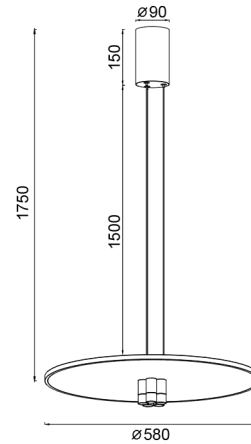

Colección: NOMADA
Familia: NOMADA

Referencia: 8982
Fecha: 21/06/2024

DATOS PRINCIPALES		TAMAÑOS	
Categoría:	Interior Decorativo	Altura (h):	25-175 cm
Tipología:	Lámparas de techo	Diámetro (ø):	58 cm
Descripción:	Colgante LED 42W 3000K	Anchura (l):	
Acabado:	Negro/Oro	Profundidad (w):	
Material:			
EAN:	8435153289828		
Color/Longitud cable:	Negro/1.5m		

APLICACIONES			
Dimable:	NO	Tipo interruptor:	
Dimer Incluido:	Valor no existente, consulte las opciones válidas.	Altura ajustable:	SI

LED		DRIVER	
Lumens:	1500 lm	Driver ref.:	
CCT:	3000K	Marca driver:	Eaglerise
Wattios LED:	42	Modelo driver:	LS-21-600 SI1 E/LS-21-400 SI1 E
LED (horas):	30.000	Driver output:	600mA,27-39V/400mA,27-42V
Reemplazable:	NO	Certificado driver:	CE/ENEC
Marca/Tipo LED:			
On/Off:	30.000		

LOGÍSTICA

Nº bultos por artículo:	1	INDIV.
	Caja 1	Peso bruto: 7,50 kg
CBM caja ind:	0,085 m ³	Peso neto: 5,80 kg
Caja alto (h):	20 cm	
Caja ancho (l):	65 cm	
Caja profundo (w):	65 cm	

INSTALACIÓN

Clase protección:	I	Garantía:	5 años	Cargador:
Input:	220-240V~50/60Hz	Etiqueta energética:		Bluetooth: NO
		Protección agua:	IP20	Altavoz:
		CRI:	>= 80	