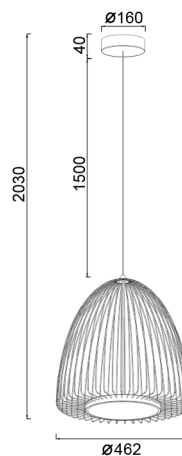

Colección: SMART

Familia: SMART

Referencia: 9016

Fecha: 26/06/2024

DATOS PRINCIPALES		TAMAÑOS	
Categoría:	Interior Decorativo	Altura (h):	53-203 cm
Tipología:	Lámparas de techo	Diámetro (Ø):	
Descripción:	Colgante LED 43W 3000K	Anchura (l):	46.2 cm
Acabado:	Negro	Profundidad (w):	cm
Material:	Metal/PS		
EAN:	8435153290169		
Color/Longitud cable:	Negro/1.5m		

APLICACIONES			
Dimable:	NO	Tipo interruptor:	
Dimer Incluido:	Valor no existente, consulte las opciones válidas.	Altura ajustable:	SI

LED		DRIVER	
Lumens:	2600 lm	Driver ref.:	
CCT:	3000K	Marca driver:	Eaglerise
Wattios LED:	43	Modelo driver:	LS-40-1050 LI EXC
LED (horas):	30.000	Driver output:	1050mA,24-38.5V
Reemplazable:	NO	Certificado driver:	CE/ENEC
Marca/Tipo LED:			
On/Off:	30.000		

LOGÍSTICA

Nº bultos por artículo:	1	INDIV.
	Caja 1	Peso bruto: 4,90 kg
CBM caja ind:	0,157 m ³	Peso neto: 3,10 kg
Caja alto (h):	56 cm	
Caja ancho (l):	53 cm	
Caja profundo (w):	53 cm	

INSTALACIÓN

Clase protección:	I	Garantía:	5 años	Cargador:	
Input:	220-240V~50/60Hz	Etiqueta energética:		Bluetooth:	NO
		Protección agua:	IP20	Altavoz:	
		CRI:	>= 80		