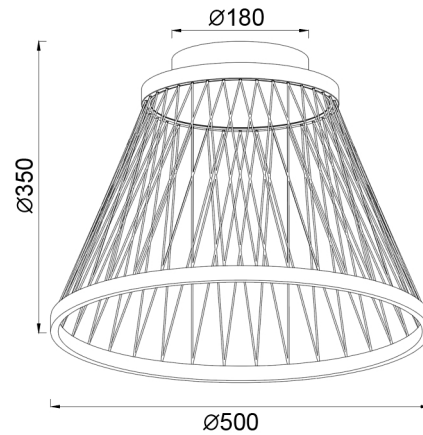

Colección: SPIDER

Familia: SPIDER

Referencia: 8981

Fecha: 21/06/2024

DATOS PRINCIPALES		TAMAÑOS	
Categoría:	Interior Decorativo	Altura (h):	35 cm
Tipología:	Lámparas de techo	Diámetro (ø):	50 cm
Descripción:	Plafón LED 43W 3000K	Anchura (l):	
Acabado:	Gris	Profundidad (w):	
Material:			
EAN:	8435153289811		

APLICACIONES			
Dimable:	NO	Tipo interruptor:	
Dimer Includo:	Valor no existente, consulte las opciones válidas.	Altura ajustable:	NO

LED		DRIVER	
Lumens:	2800 lm	Driver ref.:	
CCT:	3000K	Marca driver:	Eaglerise
Wattios LED:	43	Modelo driver:	LS-40-1050 LI EXC
LED (horas):	30.000	Driver output:	1050mA,24-38.5V
Reemplazable:	NO	Certificado driver:	CE/ENEC
Marca/Tipo LED:			
On/Off:	30.000		

LOGÍSTICA

Nº bultos por artículo:	1	INDIV.
	Caja 1	Peso bruto: 3,00 kg
CBM caja ind:	0,042 m ³	Peso neto: 2,00 kg
Caja alto (h):	13 cm	
Caja ancho (l):	57 cm	
Caja profundo (w):	57 cm	

INSTALACIÓN

Clase protección:	I	Garantía:	5 años	Cargador:	
Input:	220-240V~50/60Hz	Etiqueta energética:		Bluetooth:	NO
		Protección agua:	IP20	Altavoz:	
		CRI:	>= 80		