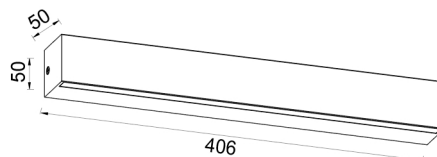

Colección: ELEGANCE

Familia: ELEGANCE

Referencia: 9015

Fecha: 26/06/2024

DATOS PRINCIPALES		TAMAÑOS	
Categoría:	Interior Decorativo	Altura (h):	5 cm
Tipología:	Aplicques de Pared	Diámetro (ø):	
Descripción:	Aplicque LED 17W 3000K	Anchura (l):	41 cm
Acabado:	Gris	Profundidad (w):	5 cm
Material:	Metal/Silicona		
EAN:	8435153290152		

LOGÍSTICA

Nº bultos por artículo:	1	Master carton ctd:	10 uds.	INDIV.	MASTER
	Caja 1	Master carton CBM:	0,071 m ³	Peso bruto:	0,90 kg 9,50 kg
CBM caja ind:	0,005 m ³	Master carton:	26 * 57 * 48 cm	Peso neto:	0,80 kg 8,10 kg
Caja alto (h):	10.5 cm	Caja interior ctd:			
Caja ancho (l):	46 cm				
Caja profundo (w):	10 cm				