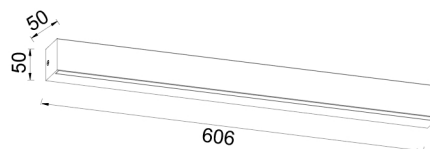

Colección: ELEGANCE

Familia: ELEGANCE

Referencia: 9014

Fecha: 26/06/2024

DATOS PRINCIPALES		TAMAÑOS	
Categoría:	Interior Decorativo	Altura (h):	5 cm
Tipología:	Aplicques de Pared	Diámetro (ø):	
Descripción:	Aplicque LED 24W 3000K	Anchura (l):	61 cm
Acabado:	Gris	Profundidad (w):	5 cm
Material:	Metal/Silicona		
EAN:	8435153290145		

LOGÍSTICA

Nº bultos por artículo:	1	Master carton ctd:	10 uds.	INDIV.	MASTER
	Caja 1	Master carton CBM:	0,101 m ³	Peso bruto:	1,20 kg 12,50 kg
CBM caja ind:	0,007 m ³	Master carton:	26 * 68 * 57 cm	Peso neto:	1,10 kg 11,00 kg
Caja alto (h):	10.5 cm	Caja interior ctd:			
Caja ancho (l):	66 cm				
Caja profundo (w):	10 cm				