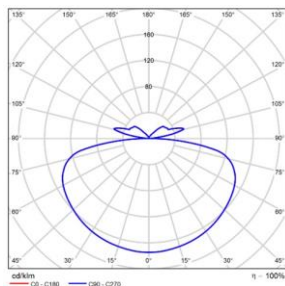

Grace

C3848370B

LED 1x80W 6800lm

IMÁGENES / IMAGES / IMAGES

TIPO	TYPE	TYPE
Colgante	Pendant lamp	Suspension
ACABADO	FINISH	FINITION
Blanco texturado	Textured White	Blanc Texturé
MATERIAL	MATERIAL	MATIÈRE
Aluminio/Hierro/PMMA	Aluminium/Iron/PMMA	Aluminium/Fer/PMMA
DETALLES	DETAILS	DÉTAILS
1 2700K-3000K Slide S	1 2700K-3000K Slide S	1 2700K-3000K Slide S

DETALLES / DETAILS / DÉTAILS

Separación [m]	Díámetro del cono [m]	Intensidad luminosa [lx]
0,50	7,0	8191 E(S) 81,9° E(C) 81,9° 8,7
1,0	14	4095 E(S) 81,9° E(C) 81,9° 1,7
1,5	21	2730 E(S) 81,9° E(C) 81,9° 0,94
2,0	28	2047 E(S) 81,9° E(C) 81,9° 0,62
2,5	35	1638 E(S) 81,9° E(C) 81,9° 0,50
3,0	42	1365 E(S) 81,9° E(C) 81,9° 0,42

MEDIDAS / MEASURES

	Length (mm)	Width (mm)	Height (mm)	KG	Gross (Kg)	Net (Kg)
	810	810	100	Weight 1	8,99	8,07
	0	0	0	Weight 2	0,00	0,00