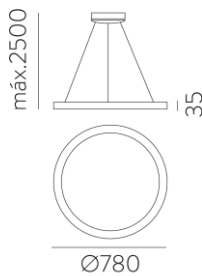

Grace

C3848370B

LED 1x80W 6800lm

IMÁGENES / IMAGES / IMAGES

TIPO	TYPE	TYPE
Colgante	Pendant lamp	Suspension
ACABADO	FINISH	FINITION
Blanco texturado	Textured White	Blanc Texturé
MATERIAL	MATERIAL	MATIÈRE
Aluminio/Hierro/PMMA	Aluminium/Iron/PMMA	Aluminium/Fer/PMMA
DETALLES	DETAILS	DÉTAILS
1 2700K-3000K Slide S	1 2700K-3000K Slide S	1 2700K-3000K Slide S

DETALLES / DETAILS / DÉTAILS

Separación [m]	Díámetro del cono [m]	Intensidad luminosa [lx]
0,50	7,0	8191 E(S) 81,9° E(C) 81,9° 8,7
1,0	14	4095 E(S) 81,9° E(C) 81,9° 1,7
1,5	21	2730 E(S) 81,9° E(C) 81,9° 0,94
2,0	28	2047 E(S) 81,9° E(C) 81,9° 0,62
2,5	35	1638 E(S) 81,9° E(C) 81,9° 0,50
3,0	42	1365 E(S) 81,9° E(C) 81,9° 0,42

MEDIDAS / MEASURES

	Length (mm)	Width (mm)	Height (mm)	KG	Gross (Kg)	Net (Kg)
	810	810	100	Weight 1	8,99	8,07
	0	0	0	Weight 2	0,00	0,00