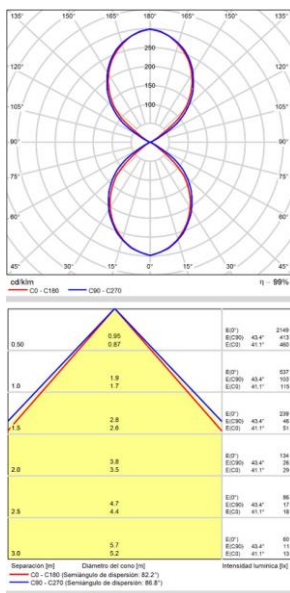

# Fosca

**A3833170B**

LED 1x18W 1800lm

## MEDIDAS / MEASURES

	Length (mm)	Width (mm)	Height (mm)	KG	Gross (Kg)	Net (Kg)
	610	90	45	Weight 1	1,60	1,50
	0	0	0	Weight 2	0,00	0,00