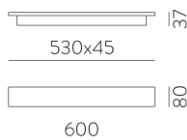

IMÁGENES / IMAGES / IMAGES

TIPO	TYPE	TYPE
Aplicue	Wall Lamp	Applique
ACABADO	FINISH	FINITION
Blanco Texturado	Textured White	Blanc Texturé
MATERIAL	MATERIAL	MATIÈRE
Aluminio/Hierro/PMMA	Aluminium/Iron/PMMA	Aluminium/Fer/PMMA
DETALLES	DETAILS	DÉTAILS
2700K-3000K Slide S	2700K-3000K Slide S	2700K-3000K Slide S