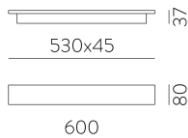

Fosca

A3833170N

LED 1x18W 1800lm

IMÁGENES / IMAGES / IMAGES

TIPO	TYPE	TYPE
Aplicue	Wall Lamp	Applique
ACABADO	FINISH	FINITION
Negro Texturado	Textured Black	Noir Texturé
MATERIAL	MATERIAL	MATIÈRE
Aluminio/Hierro/PMMA	Aluminium/Iron/PMMA	Aluminium/Fer/PMMA
DETALLES	DETAILS	DÉTAILS
1 2700K-3000K Slide S	1 2700K-3000K Slide S	1 2700K-3000K Slide S

DETALLES / DETAILS / DÉTAILS

MEDIDAS / MEASURES

	Length (mm)	Width (mm)	Height (mm)		Gross (Kg)	Net (Kg)
Box 1	610	90	45	Weight 1	1,58	1,48
Box 2	0	0	0	Weight 2	0,00	0,00