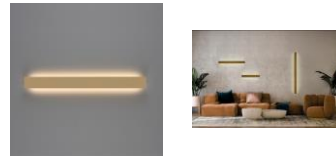

### IMÁGENES / IMAGES / IMAGES

TIPO	TYPE	TYPE
Aplicue	Wall Lamp	Applique
ACABADO	FINISH	FINITION
Oro Tecnico	Technical Gold	Or Technique
MATERIAL	MATERIAL	MATIÈRE
Aluminio/Hierro/PMMA	Aluminium/Iron/PMMA	Aluminium/Fer/PMMA
DETALLES	DETAILS	DÉTAILS
2700K-3000K Slide S	2700K-3000K Slide S	2700K-3000K Slide S