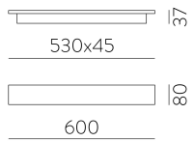

Fosca

A38331700

LED 1x18W 1800lm

IMÁGENES / IMAGES / IMAGES

TIPO	TYPE	TYPE
Aplicue	Wall Lamp	Applique
ACABADO	FINISH	FINITION
Oro Tecnico	Technical Gold	Or Technique
MATERIAL	MATERIAL	MATIÈRE
Aluminio/Hierro/PMMA	Aluminium/Iron/PMMA	Aluminium/Fer/PMMA
DETALLES	DETAILS	DÉTAILS
2700K-3000K Slide S	2700K-3000K Slide S	2700K-3000K Slide S