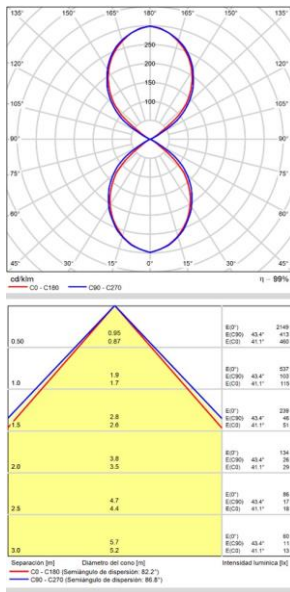

### MEDIDAS / MEASURES

	Length (mm)	Width (mm)	Height (mm)	KG	Gross (Kg)	Net (Kg)
Box 1	610	90	45	Weight 1	1,60	1,50
Box 2	0	0	0	Weight 2	0,00	0,00