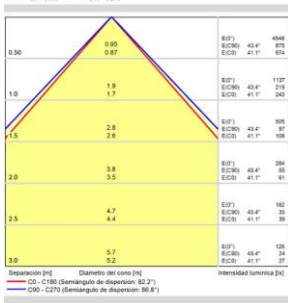

Fosca

A3833370B

LED 1x43W 3800lm

IMÁGENES / IMAGES / IMAGES

TIPO	TYPE	TYPE
Aplique	Wall Lamp	Applique
ACABADO	FINISH	FINITION
Blanco Texturado	Textured White	Blanc Texturé
MATERIAL	MATERIAL	MATIÈRE
Aluminio/Hierro/PMMA	Aluminium/Iron/PMMA	Aluminium/Fer/PMMA
DETALLES	DETAILS	DÉTAILS
1 2700K-3000K Slide S	1 2700K-3000K Slide S	1 2700K-3000K Slide S

DETALLES / DETAILS / DÉTAILS

MEDIDAS / MEASURES

	Length (mm)	Width (mm)	Height (mm)	KG	Gross (Kg)	Net (Kg)
Box 1	1410	95	55	Weight 1	3,60	3,35
Box 2	0	0	0	Weight 2	0,00	0,00