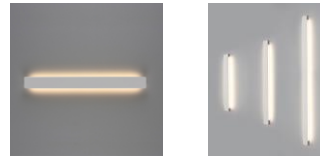

Fosca

A3833370B

LED 1x43W 3800lm

IMÁGENES / IMAGES / IMAGES

TIPO	TYPE	TYPE
Aplique	Wall Lamp	Applique
ACABADO	FINISH	FINITION
Blanco Texturado	Textured White	Blanc Texturé
MATERIAL	MATERIAL	MATIÈRE
Aluminio/Hierro/PMMA	Aluminium/Iron/PMMA	Aluminium/Fer/PMMA
DETALLES	DETAILS	DÉTAILS
1 2700K-3000K Slide S	1 2700K-3000K Slide S	1 2700K-3000K Slide S