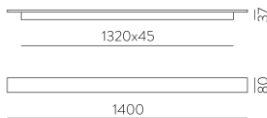

Fosca

A3833370B

LED 1x43W 3800lm

IMÁGENES / IMAGES / IMAGES

TIPO	TYPE	TYPE
Aplique	Wall Lamp	Applique
ACABADO	FINISH	FINITION
Blanco Texturado	Textured White	Blanc Texturé
MATERIAL	MATERIAL	MATIÈRE
Aluminio/Hierro/PMMA	Aluminium/Iron/PMMA	Aluminium/Fer/PMMA
DETALLES	DETAILS	DÉTAILS
1 2700K-3000K Slide S	1 2700K-3000K Slide S	1 2700K-3000K Slide S

DETALLES / DETAILS / DÉTAILS

MEDIDAS / MEASURES

	Length (mm)	Width (mm)	Height (mm)	KG	Gross (Kg)	Net (Kg)
Box 1	1410	95	55	Weight 1	3,60	3,35
Box 2	0	0	0	Weight 2	0,00	0,00