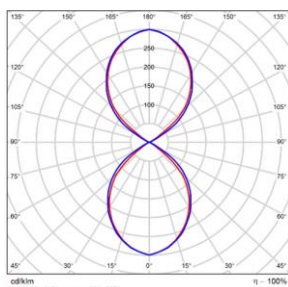

Fosca

A3833370B

LED 1x43W 3800lm

IMÁGENES / IMAGES / IMAGES

TIPO	TYPE	TYPE
Aplique	Wall Lamp	Applique
ACABADO	FINISH	FINITION
Blanco Texturado	Textured White	Blanc Texturé
MATERIAL	MATERIAL	MATIÈRE
Aluminio/Hierro/PMMA	Aluminium/Iron/PMMA	Aluminium/Fer/PMMA
DETALLES	DETAILS	DÉTAILS
1 2700K-3000K Slide S	1 2700K-3000K Slide S	1 2700K-3000K Slide S

DETALLES / DETAILS / DÉTAILS

MEDIDAS / MEASURES

	Length (mm)	Width (mm)	Height (mm)	KG	Gross (Kg)	Net (Kg)
Box 1	1410	95	55	Weight 1	3,60	3,35
Box 2	0	0	0	Weight 2	0,00	0,00