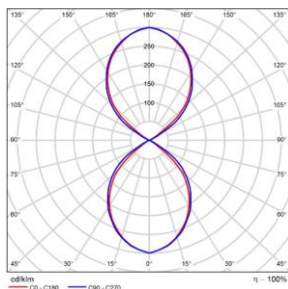

Fosca

A3833370N

LED 1x43W 3800lm

IMÁGENES / IMAGES / IMAGES

TIPO	TYPE	TYPE
Aplique	Wall Lamp	Applique
ACABADO	FINISH	FINITION
Negro Texturado	Textured Black	Noir Texturé
MATERIAL	MATERIAL	MATIÈRE
Aluminio/Hierro/PMMA	Aluminium/Iron/PMMA	Aluminium/Fer/PMMA
DETALLES	DETAILS	DÉTAILS
1 2700K-3000K Slide S	1 2700K-3000K Slide S	1 2700K-3000K Slide S

DETALLES / DETAILS / DÉTAILS

Separación (m)	Diámetro del cono (m)	Intensidad luminosa (lx)
0.50	0.95 0.87	827 878
1.0	1.9 1.7	117 124
1.5	2.8 2.6	50 53
2.0	3.8 3.5	28 30
2.5	4.7 4.4	18 19
3.0	5.7 5.2	13 14

Separación (m) Diámetro del cono (m) Intensidad luminosa (lx)
 CO - C188 (Semángulo de dispersión: 82.2°)
 C20 - C270 (Semángulo de dispersión: 86.8°)

MEDIDAS / MEASURES

	Length (mm)	Width (mm)	Height (mm)	KG	Gross (Kg)	Net (Kg)
Box 1	1410	95	55	Weight 1	3,60	3,35
Box 2	0	0	0	Weight 2	0,00	0,00