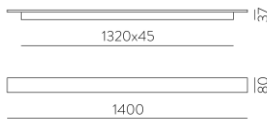

Fosca

A3833370N

LED 1x43W 3800lm

IMÁGENES / IMAGES / IMAGES

TIPO	TYPE	TYPE
Aplique	Wall Lamp	Applique
ACABADO	FINISH	FINITION
Negro Texturado	Textured Black	Noir Texturé
MATERIAL	MATERIAL	MATIÈRE
Aluminio/Hierro/PMMA	Aluminium/Iron/PMMA	Aluminium/Fer/PMMA
DETALLES	DETAILS	DÉTAILS
1 2700K-3000K Slide S	1 2700K-3000K Slide S	1 2700K-3000K Slide S

DETALLES / DETAILS / DÉTAILS

Separación (m)	Diámetro del cono (m)	Intensidad luminosa (lx)
0.50	0.95 0.87	827 878
1.0	1.9 1.7	117 124
1.5	2.8 2.6	50 53
2.0	3.8 3.5	28 30
2.5	4.7 4.4	18 19
3.0	5.7 5.2	13 14

Separación (m) Diámetro del cono (m) Intensidad luminosa (lx)
 CO - C188 (Semángulo de dispersión: 82.2°)
 C20 - C270 (Semángulo de dispersión: 86.8°)

MEDIDAS / MEASURES

	Length (mm)	Width (mm)	Height (mm)	KG	Gross (Kg)	Net (Kg)
Box 1	1410	95	55	Weight 1	3,60	3,35
Box 2	0	0	0	Weight 2	0,00	0,00