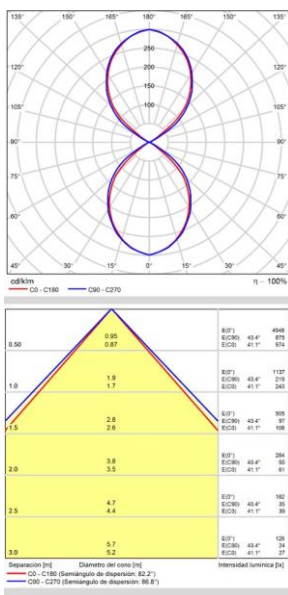

Fosca

A38333700

LED 1x43W 3800lm

IMÁGENES / IMAGES / IMAGES

TIPO	TYPE	TYPE
Aplique	Wall Lamp	Applique
ACABADO	FINISH	FINITION
Oro Tecnico	Technical Gold	Or Technique
MATERIAL	MATERIAL	MATIÈRE
Aluminio/Hierro/PMMA	Aluminium/Iron/PMMA	Aluminium/Fer/PMMA
DETALLES	DETAILS	DÉTAILS
1 2700K-3000K Slide S	1 2700K-3000K Slide S	1 2700K-3000K Slide S

DETALLES / DETAILS / DÉTAILS

MEDIDAS / MEASURES

	Length (mm)	Width (mm)	Height (mm)	KG	Gross (Kg)	Net (Kg)
Box 1	1410	95	55	Weight 1	3,60	3,35
Box 2	0	0	0	Weight 2	0,00	0,00