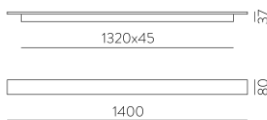

Fosca

A38333700

LED 1x43W 3800lm

IMÁGENES / IMAGES / IMAGES

TIPO	TYPE	TYPE
Aplique	Wall Lamp	Applique
ACABADO	FINISH	FINITION
Oro Tecnico	Technical Gold	Or Technique
MATERIAL	MATERIAL	MATIÈRE
Aluminio/Hierro/PMMA	Aluminium/Iron/PMMA	Aluminium/Fer/PMMA
DETALLES	DETAILS	DÉTAILS
1 2700K-3000K Slide S	1 2700K-3000K Slide S	1 2700K-3000K Slide S

DETALLES / DETAILS / DÉTAILS

MEDIDAS / MEASURES

	Length (mm)	Width (mm)	Height (mm)	KG	Gross (Kg)	Net (Kg)
Box 1	1410	95	55	Weight 1	3,60	3,35
Box 2	0	0	0	Weight 2	0,00	0,00