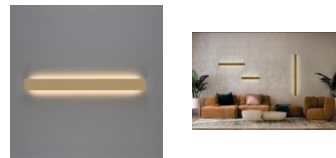

Fosca

A38333700

LED 1x43W 3800lm

IMÁGENES / IMAGES / IMAGES

TIPO	TYPE	TYPE
Aplique	Wall Lamp	Applique
ACABADO	FINISH	FINITION
Oro Tecnico	Technical Gold	Or Technique
MATERIAL	MATERIAL	MATIÈRE
Aluminio/Hierro/PMMA	Aluminium/Iron/PMMA	Aluminium/Fer/PMMA
DETALLES	DETAILS	DÉTAILS
1 2700K-3000K Slide S	1 2700K-3000K Slide S	1 2700K-3000K Slide S