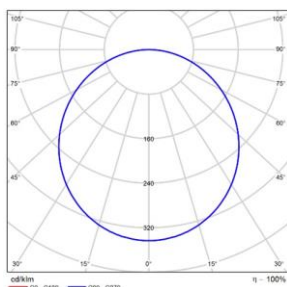

3000K-4000K Slide 5 3000K-4000K Slide 5 3000K-4000K Slide 5

DETALLES / DETAILS / DÉTAILS

Separación [m]	Diámetro del cono [m]		Intensidad luminosa [lx]
0.50	1.5	1.5	8024
1.0	3.0	3.0	1006
1.5	4.5	4.5	586
2.0	6.0	6.0	314
2.5	7.5	7.5	201
3.0	9.0	9.0	145

MEDIDAS / MEASURES

	Length (mm)	Width (mm)	Height (mm)	KG	Gross (Kg)	Net (Kg)
	445	445	135	Weight 1	2,90	2,54
	0	0	0	Weight 2	0,00	0,00