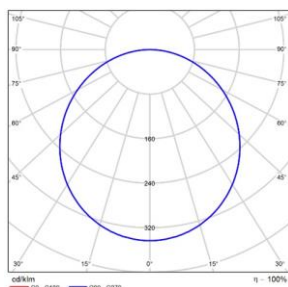

3000K-4000K Slide 3000K-4000K Slide 3000K-4000K Slide

DETALLES / DETAILS / DÉTAILS

Separación [m]	Diámetro del cono [m]	Intensidad luminosa [lx]
0.50	1.5	8024
1.0	3.0	1006
1.5	4.5	588
2.0	6.0	314
2.5	7.5	201
3.0	9.0	145

MEDIDAS / MEASURES

	Length (mm)	Width (mm)	Height (mm)	KG	Gross (Kg)	Net (Kg)
	445	445	135	Weight 1	2,80	2,44
	0	0	0	Weight 2	0,00	0,00