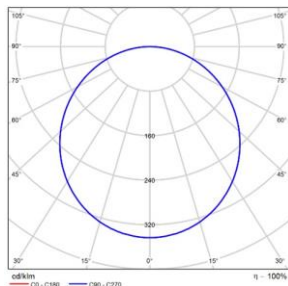

3000K-4000K Slide S 3000K-4000K Slide S 3000K-4000K Slide S

DETALLES / DETAILS / DÉTAILS

Separación [m]	Diámetro del cono [m]	Intensidad luminosa [lx]
0.50	1.5	8024
1.0	3.0	1006
1.5	4.5	588
2.0	6.0	314
2.5	7.5	201
3.0	9.0	145

MEDIDAS / MEASURES

	Length (mm)	Width (mm)	Height (mm)	KG	Gross (Kg)	Net (Kg)
	445	445	135	Weight 1	2,80	2,44
	0	0	0	Weight 2	0,00	0,00