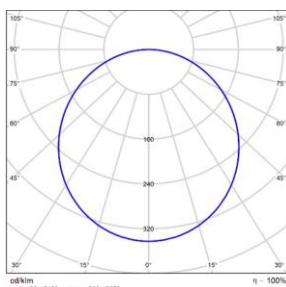

3000K-4000K Slide S 3000K-4000K Slide S 3000K-4000K Slide S

DETALLES / DETAILS / DÉTAILS

Separación [m]	Díámetro del cono [m]	Intensidad luminica [lx]
0.50	1.5	815
1.0	3.0	154
1.5	4.5	69
2.0	6.0	38
2.5	7.5	25
3.0	9.0	17

MEDIDAS / MEASURES

	Length (mm)	Width (mm)	Height (mm)	KG	Gross (Kg)	Net (Kg)
Box 1	645	640	140	Weight 1	5,50	4,83
Box 2	0	0	0	Weight 2	0,00	0,00