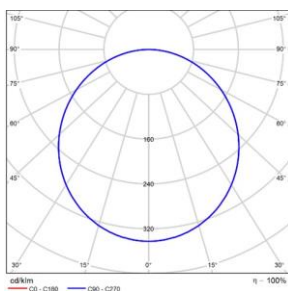

## DETALLES / DETAILS / DÉTAILS

Separación [m]	Díámetro del cono [m]	Intensidad luminica [lx]
0.50	1.5	788 815
1.0	3.0	197 154
1.5	4.5	79 89
2.0	6.0	45 38
2.5	7.5	28 25
3.0	9.0	20 17