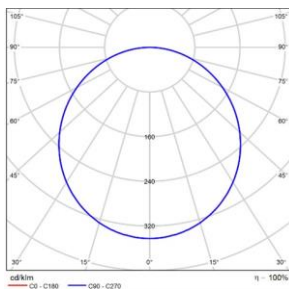

3000K-4000K Slide S 3000K-4000K Slide S 3000K-4000K Slide S

DETALLES / DETAILS / DÉTAILS

Separación [m]	Diámetro del cono [m]	Intensidad luminica [lx]
0.50	1.5	819 EIP1 EICO: 96.3°
1.0	3.0	179 EIP1 EICO: 96.3°
1.5	4.5	79 EIP1 EICO: 96.3°
2.0	6.0	43 EIP1 EICO: 96.3°
2.5	7.5	28 EIP1 EICO: 96.3°
3.0	9.0	17 EIP1 EICO: 96.3°

MEDIDAS / MEASURES

	Length (mm)	Width (mm)	Height (mm)	KG	Gross (Kg)	Net (Kg)
	640	640	140	Weight 1	5,50	4,84
	0	0	0	Weight 2	0,00	0,00