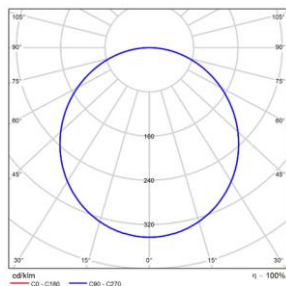

3000K-4000K Slide 3000K-4000K Slide 3000K-4000K Slide 3000K-4000K Slide

DETALLES / DETAILS / DÉTAILS

Separación [m]	Diámetro del cono [m]		Intensidad luminica [lx]
0.50	1.5	1182	ESP1 E(CD) 96.3° 192
1.0	3.0	296	ESP1 E(CD) 96.3° 354
1.5	4.5	137	ESP1 E(CD) 96.3° 115
2.0	6.0	74	ESP1 E(CD) 96.3° 62
2.5	7.5	43	ESP1 E(CD) 96.3° 40
3.0	9.0	32	ESP1 E(CD) 96.3° 30

MEDIDAS / MEASURES

	Length (mm)	Width (mm)	Height (mm)	KG	Gross (Kg)	Net (Kg)
	840	840	140	Weight 1	8,30	7,24
	0	0	0	Weight 2	0,00	0,00