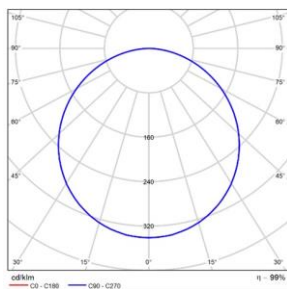

3000K-4000K Slide S 3000K-4000K Slide S 3000K-4000K Slide S

DETALLES / DETAILS / DÉTAILS

Separación [m]	Díámetro del cono [m]	Intensidad luminica [lx]
0.50	1.5	1676 E(0°) E(20°) 56.8°
1.0	3.1	418 E(0°) E(20°) 56.8°
1.5	4.6	184 E(0°) E(20°) 56.8°
2.0	6.1	86 E(0°) E(20°) 56.8°
2.5	7.6	50 E(0°) E(20°) 56.8°
3.0	9.2	30 E(0°) E(20°) 56.8°

Separación [m] Diámetro del cono [m] Intensidad luminica [lx]
 CD - C190 (triángulo de dispersión 113.6°)

MEDIDAS / MEASURES

	Length (mm)	Width (mm)	Height (mm)	KG	Gross (Kg)	Net (Kg)
Box 1	1080	1080	130	Weight 1	14,50	12,88
Box 2	0	0	0	Weight 2	0,00	0,00