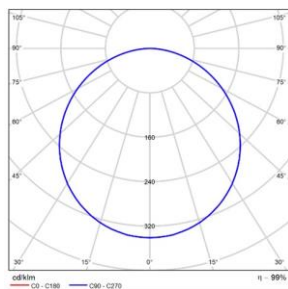

## DETALLES / DETAILS / DÉTAILS

Separación [m]	Díámetro del cono [m]	Intensidad luminica [lx]
0.50	1.5	1676 E(0°) E(C0) 56.8° 1379
1.0	3.1	419 E(0°) E(C0) 56.8° 345
1.5	4.6	184 E(0°) E(C0) 56.8° 153
2.0	6.1	94 E(0°) E(C0) 56.8° 86
2.5	7.6	61 E(0°) E(C0) 56.8° 50
3.0	9.2	46 E(0°) E(C0) 56.8° 38

Separación [m]    Diámetro del cono [m]    Intensidad luminica [lx]  
 — C0 - C180 (triángulo de dispersión 113.6°)

## MEDIDAS / MEASURES

	Length (mm)	Width (mm)	Height (mm)	KG	Gross (Kg)	Net (Kg)
	1080	1080	150	Weight 1	16,44	14,77
	0	0	0	Weight 2	0,00	0,00