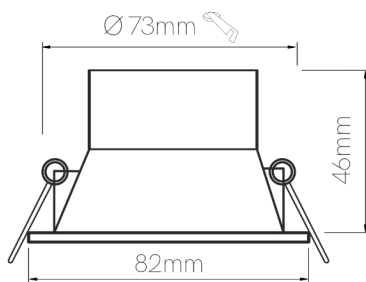

Referencia. Reference.

5215

Categoría. Category

AROS

LUK ROUND IP65

Dimensiones. Dimensions.

Color

NEGRO
BLACK

Datos Técnicos

Data Sheet

Datos Técnicos	Data Sheet	
Largo(mm)	Long(mm)	-
Ancho(mm)	Width(mm)	86,0
Alto(mm)	High(mm)	33,0
Diametro(mm)	Diameter(mm)	73,0
Peso (gr)	Net Weight (gr)	0,00
Material	Material	