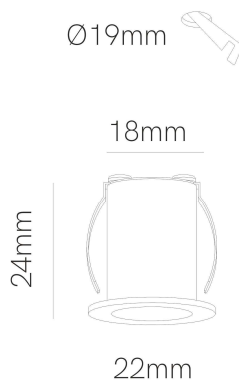

Referencia. Reference.

5268

Categoría. Category

TECNICA

ATOM

Dimensiones. Dimensions.

Color

BLANCO
WHITE

Descripción. Light Source.

Atom es un mini proyector led de interior (IP20) diseñado para instalarse de forma empotrada. Disponible con una potencia de 2W/m y 220/240VAC, cuenta con la certificación CRI>90 que reproduce fielmente los colores.

Datos Técnicos

Data Sheet

Largo(mm)	Long(mm)	22,0
Ancho(mm)	Width(mm)	22,0
Alto(mm)	High(mm)	24,0
Diametro(mm)	Diameter(mm)	19,0
Peso (gr)	Net Weight (gr)	0,00
Material	Material	ALUMINIUM