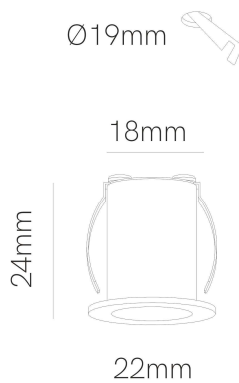

Referencia. Reference.

5271

Categoría. Category

TECNICA

ATOM

Descripción. Light Source.

Atom es un mini proyector led de interior (IP20) diseñado para instalarse de forma empotrada. Disponible con una potencia de 2W/m y 220/240VAC, cuenta con la certificación CRI>90 que reproduce fielmente los colores.

Atom tiene una duración media de 35.000 horas y 3 años de garantía.

Atom is a mini indoor LED projector (IP20) designed for recessed installation. Available with a power of 2W/m and 220/240VAC, it has a CRI>90 certification that faithfully reproduces colors.

Dimensiones. Dimensions.

Color

NEGRO
BLACK

Datos Técnicos Data Sheet

Largo(mm)	Long(mm)	22,0
Ancho(mm)	Width(mm)	22,0
Alto(mm)	High(mm)	24,0
Diametro(mm)	Diameter(mm)	19,0
Peso (gr)	Net Weight (gr)	0,00
Material	Material	ALUMINIUM