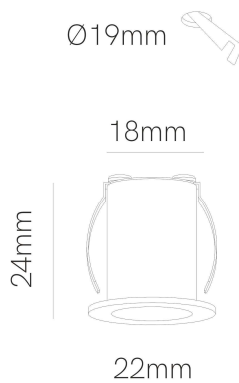

### Dimensiones. Dimensions.

Color

NEGRO  
BLACK

### Descripción. Light Source.

Atom es un mini proyector led de interior (IP20) diseñado para instalarse de forma empotrada. Disponible con una potencia de 2W/m y 220/240VAC, cuenta con la certificación CRI>90 que reproduce fielmente los colores.

### Datos Técnicos

Data Sheet

Datos Técnicos	Data Sheet	
Largo(mm)	Long(mm)	22,0
Ancho(mm)	Width(mm)	22,0
Alto(mm)	High(mm)	24,0
Diametro(mm)	Diameter(mm)	19,0
Peso (gr)	Net Weight (gr)	0,00
Material	Material	ALUMINIUM