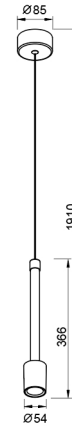

Colección: FUGAZ

Familia: FUGAZ

Referencia: 8946

Fecha: 19/06/2024

DATOS PRINCIPALES		TAMAÑOS	
Categoría:	Interior Decorativo	Altura (h):	41-191 cm
Tipología:	Lámparas de techo	Diámetro (ø):	5.4 cm
Descripción:	Colgante LED 7W 3000K	Anchura (l):	
Acabado:	Blanco+Oro Rosa	Profundidad (w):	
Material:			
EAN:	8435153289460		
Color/Longitud cable:	Blanco/1.5m		

APLICACIONES			
Dimable:	NO	Tipo interruptor:	
Dimer Incluido:	Valor no existente, consulte las opciones válidas.	Altura ajustable:	SI

LED		DRIVER	
Lumens:	510 lm	Driver ref.:	
CCT:	3000K	Marca driver:	Eaglerise
Wattios LED:	7	Modelo driver:	SS-8-200 SX E
LED (horas):	30.000	Driver output:	200mA,30-42V,6-8W
Reemplazable:	NO	Certificado driver:	CE/ENEC
Marca/Tipo LED:	Epistar SMD2835+Bridgelux COB		
On/Off:	30.000		

LOGÍSTICA

Nº bultos por artículo:	1	Master carton ctd:	10 uds.	INDIV.	MASTER
	Caja 1	Master carton CBM:	0,050 m ³	Peso bruto:	0,70 kg 7,80 kg
CBM caja ind:	0,004 m ³	Master carton:	21 * 50 * 48 cm	Peso neto:	0,50 kg 5,00 kg
Caja alto (h):	46.5 cm	Caja interior ctd:			
Caja ancho (l):	9.5 cm				
Caja profundo (w):	9.5 cm				