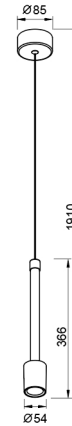

Colección: FUGAZ
Familia: FUGAZ

Referencia: 8950
Fecha: 19/06/2024

DATOS PRINCIPALES		TAMAÑOS	
Categoría:	Interior Decorativo	Altura (h):	41-191 cm
Tipología:	Lámparas de techo	Diámetro (ø):	5.4 cm
Descripción:	Colgante LED 7W 3000K	Anchura (l):	
Acabado:	Oro Pintura+Oro Rosa	Profundidad (w):	
Material:			
EAN:	8435153289507		
Color/Longitud cable:	Blanco/1.5m		

APLICACIONES			
Dimable:	NO	Tipo interruptor:	
Dimer Incluido:	Valor no existente, consulte las opciones válidas.	Altura ajustable:	SI

LED		DRIVER	
Lumens:	510 lm	Driver ref.:	
CCT:	3000K	Marca driver:	Eaglerise
Wattios LED:	7	Modelo driver:	SS-8-200 SX E
LED (horas):	30.000	Driver output:	200mA,30-42V,6-8W
Reemplazable:	NO	Certificado driver:	CE/ENEC
Marca/Tipo LED:	Epistar SMD2835+Bridgelux COB		
On/Off:	30.000		

LOGÍSTICA

Nº bultos por artículo:	1	Master carton ctd:	10 uds.	INDIV.	MASTER
	Caja 1	Master carton CBM:	0,050 m ³	Peso bruto:	0,70 kg 7,80 kg
CBM caja ind:	0,004 m ³	Master carton:	21 * 50 * 48 cm	Peso neto:	0,50 kg 5,00 kg
Caja alto (h):	46.5 cm	Caja interior ctd:			
Caja ancho (l):	9.5 cm				
Caja profundo (w):	9.5 cm				