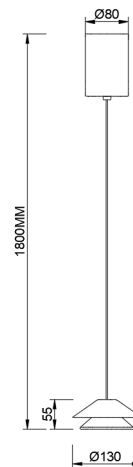

Colección: PICCOLA

Familia: PICCOLA

Referencia: 9032

Fecha: 03/09/2024

DATOS PRINCIPALES		TAMAÑOS	
Categoría:	Interior Decorativo	Altura (h):	50-180 cm
Tipología:	Lámparas de techo	Diámetro (ø):	13 cm
Descripción:	Colgante LED	Anchura (l):	
Acabado:	Naranja	Profundidad (w):	
Material:	Hierro/Aluminio/Acrílico		
EAN:	8435153290329		
Color/Longitud cable:	Negro/1.5m		

APLICACIONES			
Dimable:	NO	Tipo interruptor:	
Dimer Includo:	Valor no existente, consulte las opciones válidas.	Altura ajustable:	SI

LED		DRIVER	
Lumens:	lm	Driver ref.:	
CCT:	3000K	Marca driver:	
Wattios LED:	5	Modelo driver:	
LED (horas):	30.000	Driver output:	
Reemplazable:	NO	Certificado driver:	
Marca/Tipo LED:			
On/Off:	30.000		

LOGÍSTICA

Nº bultos por artículo:	1	Master carton ctd:	10 uds.	INDIV.	MASTER
	Caja 1	Master carton CBM:	0,081 m ³	Peso bruto:	0,00 kg
CBM caja ind:	0,007 m ³	Master carton:	43 * 70 * 27 cm	Peso neto:	0,00 kg
Caja alto (h):	20 cm	Caja interior ctd:			
Caja ancho (l):	25 cm				
Caja profundo (w):	13 cm				