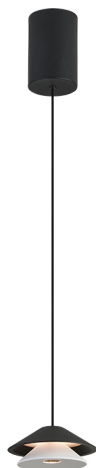

Colección: PICCOLA

Familia: PICCOLA

Referencia: 9033

Fecha: 03/09/2024

DATOS PRINCIPALES		TAMAÑOS	
Categoría:	Interior Decorativo	Altura (h):	50-180 cm
Tipología:	Lámparas de techo	Diámetro (ø):	13 cm
Descripción:	Colgante LED	Anchura (l):	
Acabado:	Negro	Profundidad (w):	
Material:	Hierro/Aluminio/Acrílico		
EAN:	8435153290336		
Color/Longitud cable:	Negro/1.5m		

APLICACIONES			
Dimable:	NO	Tipo interruptor:	
Dimer Incluido:	Valor no existente, consulte las opciones válidas.	Altura ajustable:	SI

LED		DRIVER	
Lumens:	lm	Driver ref.:	
CCT:	3000K	Marca driver:	
Wattios LED:	5	Modelo driver:	
LED (horas):	30.000	Driver output:	
Reemplazable:	NO	Certificado driver:	
Marca/Tipo LED:			
On/Off:	30.000		

LOGÍSTICA

Nº bultos por artículo:	1	Master carton ctd:	10 uds.	INDIV.	MASTER
	Caja 1	Master carton CBM:	0,081 m ³	Peso bruto:	0,00 kg
CBM caja ind:	0,007 m ³	Master carton:	43 * 70 * 27 cm	Peso neto:	0,00 kg
Caja alto (h):	20 cm	Caja interior ctd:			
Caja ancho (l):	25 cm				
Caja profundo (w):	13 cm				