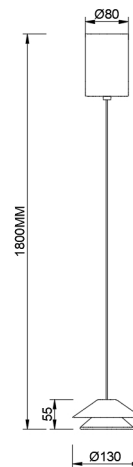

Colección: PICCOLA

Familia: PICCOLA

Referencia: 9033

Fecha: 03/09/2024

DATOS PRINCIPALES		TAMAÑOS	
Categoría:	Interior Decorativo	Altura (h):	50-180 cm
Tipología:	Lámparas de techo	Diámetro (ø):	13 cm
Descripción:	Colgante LED	Anchura (l):	
Acabado:	Negro	Profundidad (w):	
Material:	Hierro/Aluminio/Acrílico		
EAN:	8435153290336		
Color/Longitud cable:	Negro/1.5m		

APLICACIONES			
Dimable:	NO	Tipo interruptor:	
Dimer Incluido:	Valor no existente, consulte las opciones válidas.	Altura ajustable:	SI

LED		DRIVER	
Lumens:	lm	Driver ref.:	
CCT:	3000K	Marca driver:	
Wattios LED:	5	Modelo driver:	
LED (horas):	30.000	Driver output:	
Reemplazable:	NO	Certificado driver:	
Marca/Tipo LED:			
On/Off:	30.000		

LOGÍSTICA

Nº bultos por artículo:	1	Master carton ctd:	10 uds.	INDIV.	MASTER
	Caja 1	Master carton CBM:	0,081 m ³	Peso bruto:	0,00 kg
CBM caja ind:	0,007 m ³	Master carton:	43 * 70 * 27 cm	Peso neto:	0,00 kg
Caja alto (h):	20 cm	Caja interior ctd:			
Caja ancho (l):	25 cm				
Caja profundo (w):	13 cm				