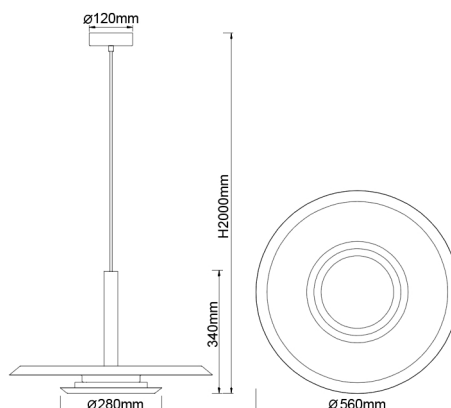

Colección: TINA

Familia: TINA

Referencia: 9000

Fecha: 26/06/2024

DATOS PRINCIPALES		TAMAÑOS	
Categoría:	Interior Decorativo	Altura (h):	34-200 cm
Tipología:	Lámparas de techo	Diámetro (ø):	56 cm
Descripción:	Lámpara LED 24W 3000K	Anchura (l):	
Acabado:	White/Black	Profundidad (w):	
Material:	Hierro / Acrílico		
EAN:	8435153290008		
Color/Longitud cable:	Blanco/1.5m		

APLICACIONES			
Dimable:	NO	Tipo interruptor:	
Dimer Incluido:	Valor no existente, consulte las opciones válidas.	Altura ajustable:	SI

LED		DRIVER	
Lumens:	1060 lm	Driver ref.:	
CCT:	3000K	Marca driver:	JLL
Wattios LED:	24	Modelo driver:	JW-37-400-0600
LED (horas):	30.000	Driver output:	600mA 30-40V
Reemplazable:	NO	Certificado driver:	CE
Marca/Tipo LED:	2835 1W		
On/Off:	30.000		

LOGÍSTICA

Nº bultos por artículo:	1	INDIV.
	Caja 1	Peso bruto: 4,90 kg
CBM caja ind:	0,040 m ³	Peso neto: 3,10 kg
Caja alto (h):	11 cm	
Caja ancho (l):	60 cm	
Caja profundo (w):	60 cm	

INSTALACIÓN

Clase protección:	II	Garantía:	5 años	Cargador:
Input:	220-240V~50/60Hz	Etiqueta energética:		Bluetooth: NO
		Protección agua:	IP20	Altavoz:
		CRI:	>= 80	