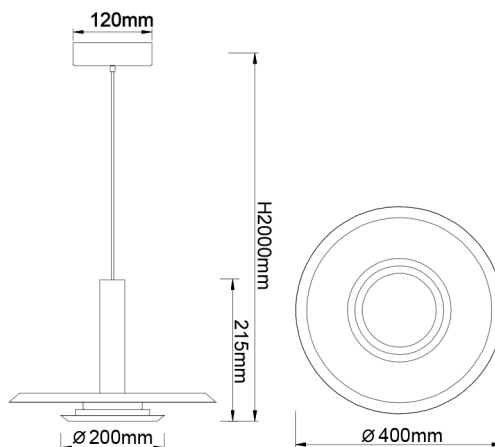

Colección: TINA

Familia: TINA

Referencia: 9001

Fecha: 26/06/2024

DATOS PRINCIPALES		TAMAÑOS	
Categoría:	Interior Decorativo	Altura (h):	21.5-200 cm
Tipología:	Lámparas de techo	Diámetro (ø):	40 cm
Descripción:	Lámpara LED 18W 3000K	Anchura (l):	
Acabado:	White/Black	Profundidad (w):	
Material:	Hierro / Acrílico		
EAN:	8435153290015		
Color/Longitud cable:	Blanco/1.5m		

APLICACIONES			
Dimable:	NO	Tipo interruptor:	
Dimer Incluido:	Valor no existente, consulte las opciones válidas.	Altura ajustable:	SI

LED		DRIVER	
Lumens:	860 lm	Driver ref.:	
CCT:	3000K	Marca driver:	JLL
Wattios LED:	18	Modelo driver:	JW-36-400-0450
LED (horas):	30.000	Driver output:	450mA 25-40V
Reemplazable:	NO	Certificado driver:	CE
Marca/Tipo LED:	2835 1W		
On/Off:	30.000		

LOGÍSTICA

Nº bultos por artículo:	1	INDIV.
	Caja 1	Peso bruto: 2,90 kg
CBM caja ind:	0,021 m ³	Peso neto: 1,70 kg
Caja alto (h):	11 cm	
Caja ancho (l):	44 cm	
Caja profundo (w):	44 cm	

INSTALACIÓN

Clase protección:	II	Garantía:	5 años	Cargador:	
Input:	220-240V~50/60Hz	Etiqueta energética:		Bluetooth:	NO
		Protección agua:	IP20	Altavoz:	
		CRI:	>= 80		