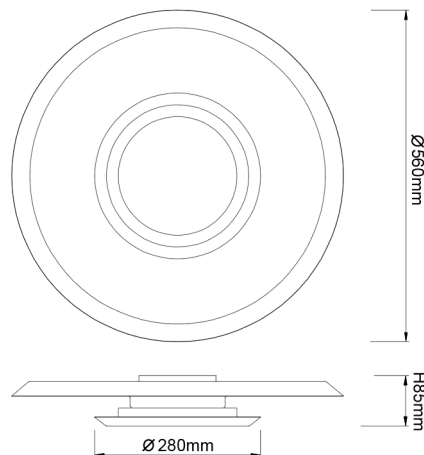

Colección: TINA

Familia: TINA

Referencia: 9002

Fecha: 26/06/2024

DATOS PRINCIPALES		TAMAÑOS	
Categoría:	Interior Decorativo	Altura (h):	8.5 cm
Tipología:	Plafones de techo	Diámetro (ø):	56 cm
Descripción:	Plafón LED 24W 3000K	Anchura (l):	
Acabado:	White/Black	Profundidad (w):	
Material:	Hierro / Acrílico		
EAN:	8435153290022		

APLICACIONES			
Dimable:	NO	Tipo interruptor:	
Dimer Incluido:	Valor no existente, consulte las opciones válidas.	Altura ajustable:	NO

LED		DRIVER	
Lumens:	1060 lm	Driver ref.:	
CCT:	3000K	Marca driver:	JLL
Wattios LED:	24	Modelo driver:	JW-37-400-0600
LED (horas):	30.000	Driver output:	600mA 30-40V
Reemplazable:	NO	Certificado driver:	CE
Marca/Tipo LED:	2835 1W		
On/Off:	30.000		

LOGÍSTICA

Nº bultos por artículo:	1	INDIV.
	Caja 1	Peso bruto: 4,30 kg
CBM caja ind:	0,043 m ³	Peso neto: 2,50 kg
Caja alto (h):	12 cm	
Caja ancho (l):	60 cm	
Caja profundo (w):	60 cm	

INSTALACIÓN

Clase protección:	II	Garantía:	5 años	Cargador:	
Input:	220-240V~50/60Hz	Etiqueta energética:		Bluetooth:	NO
		Protección agua:	IP20	Altavoz:	
		CRI:	>= 80		