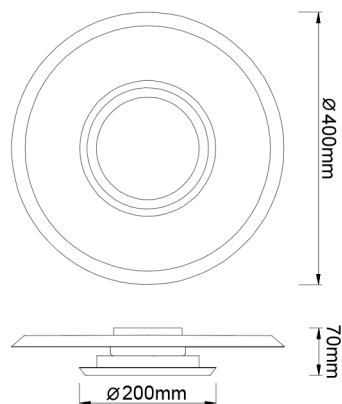

Colección: TINA

Familia: TINA

Referencia: 9003

Fecha: 26/06/2024

DATOS PRINCIPALES		TAMAÑOS	
<b>Categoría:</b>	Interior Decorativo	<b>Altura (h):</b>	7 cm
<b>Tipología:</b>	Plafones de techo	<b>Diámetro (ø):</b>	40 cm
<b>Descripción:</b>	Plafón LED 18W 3000K	<b>Anchura (l):</b>	
<b>Acabado:</b>	White/Black	<b>Profundidad (w):</b>	
<b>Material:</b>	Hierro / Acrílico		
<b>EAN:</b>	8435153290039		

APLICACIONES			
<b>Dimable:</b>	NO	<b>Tipo interruptor:</b>	
<b>Dimer Incluido:</b>	Valor no existente, consulte las opciones válidas.	<b>Altura ajustable:</b>	NO

LED		DRIVER	
<b>Lumens:</b>	860 lm	<b>Driver ref.:</b>	
<b>CCT:</b>	3000K	<b>Marca driver:</b>	JLL
<b>Wattios LED:</b>	18	<b>Modelo driver:</b>	JW-36-400-0450
<b>LED (horas):</b>	30.000	<b>Driver output:</b>	450mA 25-40V
<b>Reemplazable:</b>	NO	<b>Certificado driver:</b>	CE
<b>Marca/Tipo LED:</b>	2835 1W		
<b>On/Off:</b>	30.000		

**LOGÍSTICA**

<b>Nº bultos por artículo:</b>	1	<b>INDIV.</b>
	<b>Caja 1</b>	<b>Peso bruto:</b> 2,50 kg
<b>CBM caja ind:</b>	0,021 m <sup>3</sup>	<b>Peso neto:</b> 1,40 kg
<b>Caja alto (h):</b>	11 cm	
<b>Caja ancho (l):</b>	44 cm	
<b>Caja profundo (w):</b>	44 cm	