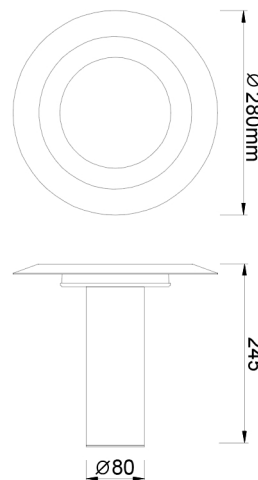

Colección: TINA

Familia: TINA

Referencia: 9004

Fecha: 26/06/2024

DATOS PRINCIPALES		TAMAÑOS	
Categoría:	Interior Decorativo	Altura (h):	24.5 cm
Tipología:	Sobremesa / Flexos	Diámetro (ø):	28 cm
Descripción:	Sobremesa LED 12W 3000K	Anchura (l):	
Acabado:	White/Black	Profundidad (w):	
Material:	Hierro / Acrílico		
EAN:	8435153290046		
Color/Longitud cable:	Negro/1.5m		

LOGÍSTICA

Nº bultos por artículo:	1	INDIV.
	Caja 1	Peso bruto: 2,50 kg
CBM caja ind:	0,030 m ³	Peso neto: 1,80 kg
Caja alto (h):	32 cm	
Caja ancho (l):	32 cm	
Caja profundo (w):	29 cm	

INSTALACIÓN

Clase protección:	II	Garantía:	5 años	Cargador:
Input:	220-240V~50/60Hz	Etiqueta energética:		Bluetooth: NO
		Protección agua:	IP20	Altavoz:
		CRI:	>= 80	