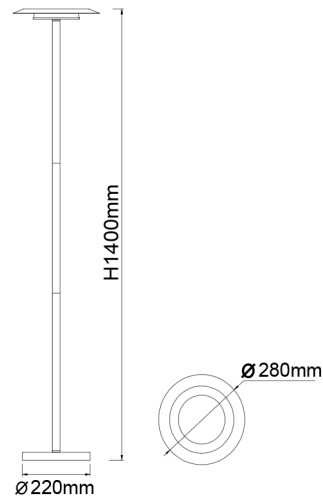

Colección: TINA
Familia: TINA

Referencia: 9005
Fecha: 26/06/2024

DATOS PRINCIPALES		TAMAÑOS	
Categoría:	Interior Decorativo	Altura (h):	140 cm
Tipología:	Lámparas de pie	Diámetro (ø):	28 cm
Descripción:	Pie De Salón LED 12W 3000K	Anchura (l):	
Acabado:	White/Black	Profundidad (w):	
Material:	Hierro / Acrílico		
EAN:	8435153290053		
Color/Longitud cable:	Negro/1.8m		

APLICACIONES			
Dimable:	NO	Tipo interruptor:	ON/OFF PIE
Dimer Incluido:	Valor no existente, consulte las opciones válidas.	Altura ajustable:	NO

LED		DRIVER	
Lumens:	560 lm	Driver ref.:	
CCT:	3000K	Marca driver:	XUNYING
Wattios LED:	12	Modelo driver:	LPS12C-360-0300NF-2
LED (horas):	30.000	Driver output:	300mA 24-36V
Reemplazable:	NO	Certificado driver:	TUV
Marca/Tipo LED:	2835 1W		
On/Off:	30.000		

LOGÍSTICA

Nº bultos por artículo:	1	INDIV.
	Caja 1	Peso bruto: 4,90 kg
CBM caja ind:	0,018 m ³	Peso neto: 3,90 kg
Caja alto (h):	54 cm	
Caja ancho (l):	31 cm	
Caja profundo (w):	11 cm	

INSTALACIÓN

Clase protección:	II	Garantía:	5 años	Cargador:
Input:	220-240V~50/60Hz	Etiqueta energética:		Bluetooth: NO
		Protección agua:	IP20	Altavoz:
		CRI:	>= 80	